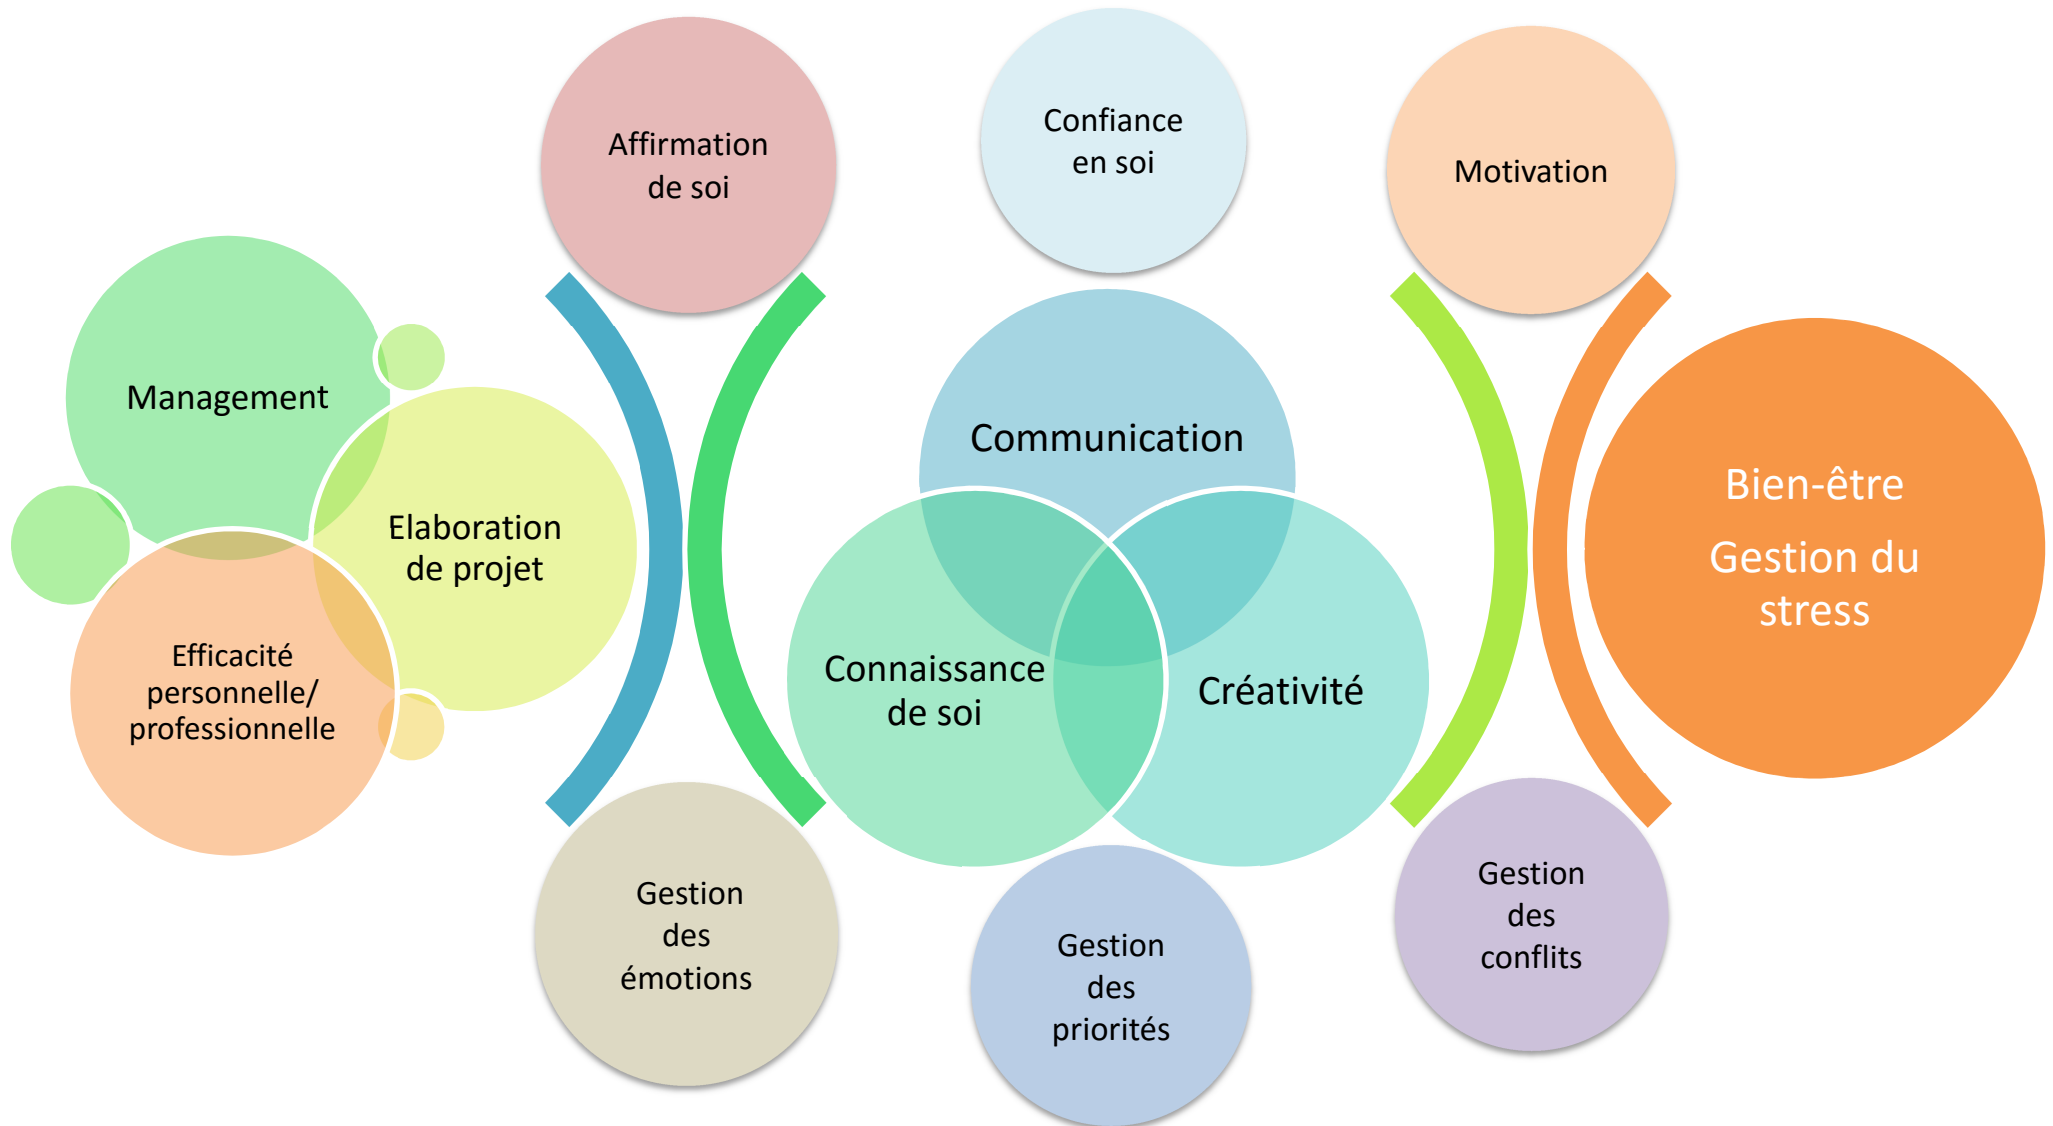

Accompagnement RH par la créativité

Une approche originale du développement personnel

Au moyen d'outils créatifs, de jeux, d'apports théoriques en psychologie...

Pour les professionnels et pour les particuliers

En individuel ou en petit groupe (6 personnes maximum)

Accompagnement RH par la créativité

Thèmes abordés

Accompagnement RH par la créativité

Les dates en 2016

Septembre	Octobre	Novembre	Décembre
Vendredi 16/09	Mercredi 12/10	Mercredi 09/11	Mercredi 07/12
Vendredi 23/09	Vendredi 28/10	Vendredi 25/11	Mercredi 21/12

Deux horaires au choix :

- 13h30-15h30
- 16h00-18h00

Parcours sur mesure :

- Thème de travail défini en amont
- Rythme (rendez-vous ponctuel ou cycle)

Pour tout renseignement : 06.78.20.86.35